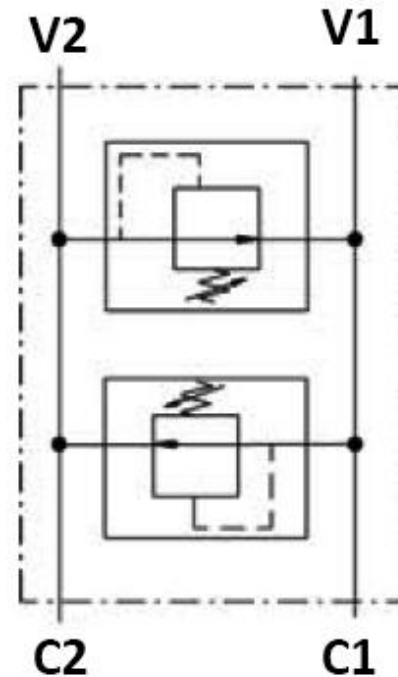

100122

[mm]

Šifra / Code	<b>100122</b>
Max. Nastavljivi tlak / Max. Regulated pressure [bar]	10-180
Max. Pretok / Max. Flow l/min	50
Priključek / Thread "	1/2